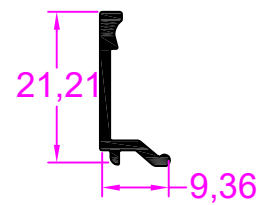

Profile No.	weight(kg/m)
کد پروفیل	وزن پروفیل
لنگه پنجره-۲۰۳	1.088
وادار پنجره-303	1.499
زهوار 802	0.294
زهوار 803	0.137

زهوار 803