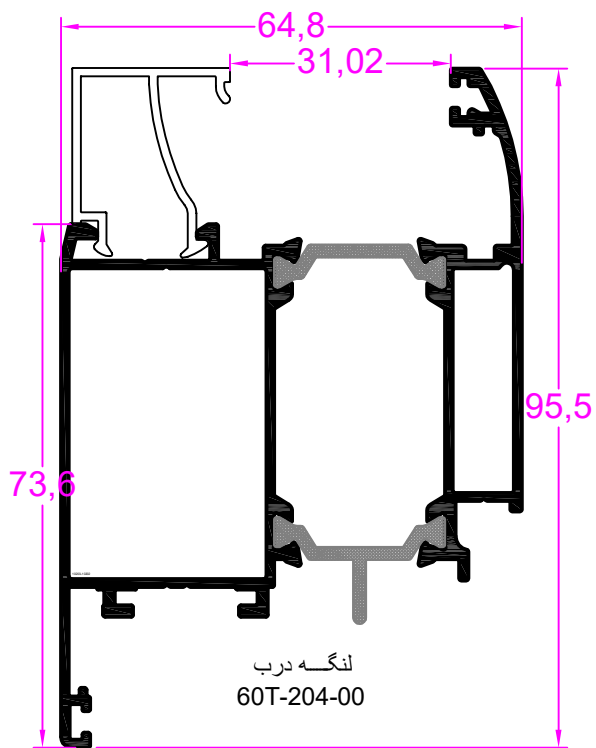

PROFILES

TH 60

Profile No.	weight(kg/m)
کد پروفیل	وزن پروفیل
فریم کتیبه ۱۰۸	1.095
فریم پنجره ۱۰۱	0.895
لنگه درب ۲۰۴	1.293

فریم کتیبه
60T-108-00

فریم پنجره
60T-101-00

لنگه درب
60T-204-00

Profile No.	weight(kg/m)
کد پروفیل	وزن پروفیل
لنگه پنجره-۲۰۳	1.088
وادار پنجره-303	1.499
زهوار 802	0.294
زهوار 803	0.137

زهوار 802

زهوار 803