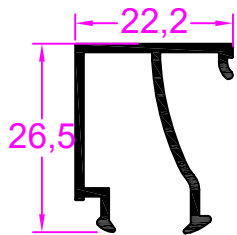

PROFILES

TH 60

Profile No.	weight(kg/m)
کد پروفیل	وزن پروفیل
فریم کتیبه ۱۰۸	1.095
فریم پنجره ۱۰۱	0.895
لنگه درب ۲۰۴	1.293

فریم کتیبه
60T-108-00

فریم پنجره
60T-101-00

لنگه درب
60T-204-00

Profile No.	weight(kg/m)
کد پروفیل	وزن پروفیل
لنگه پنجره-۲۰۳	1.088
وادار پنجره-303	1.499
زهوار 802	0.294
زهوار 803	0.137