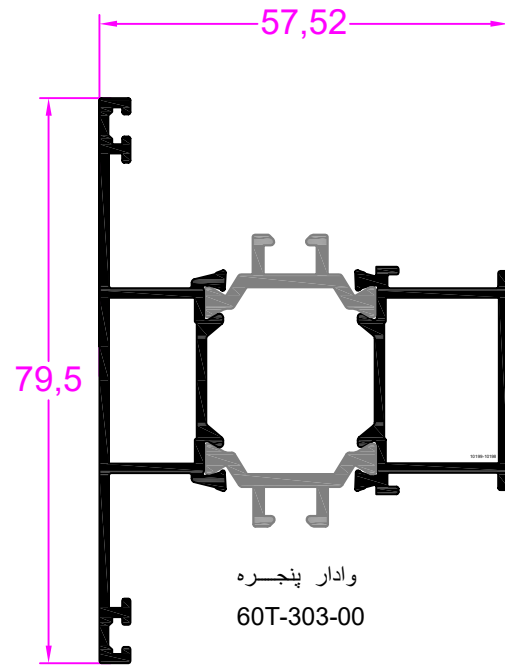

PROFILES

TH 60

Profile No.	weight(kg/m)
کد پروفیل	وزن پروفیل
فریم کتیبه ۱۰۸	1.095
فریم پنجره ۱۰۱	0.895
لنگه درب ۲۰۴	1.293

فریم کتیبه
60T-108-00

فریم پنجره
60T-101-00

لنگه درب
60T-204-00

Profile No.	weight(kg/m)
کد پروفیل	وزن پروفیل
لنگه پنجره-۲۰۳	1.088
وادار پنجره-303	1.499
زهوار 802	0.294
زهوار 803	0.137

زهوار 802

زهوار 803