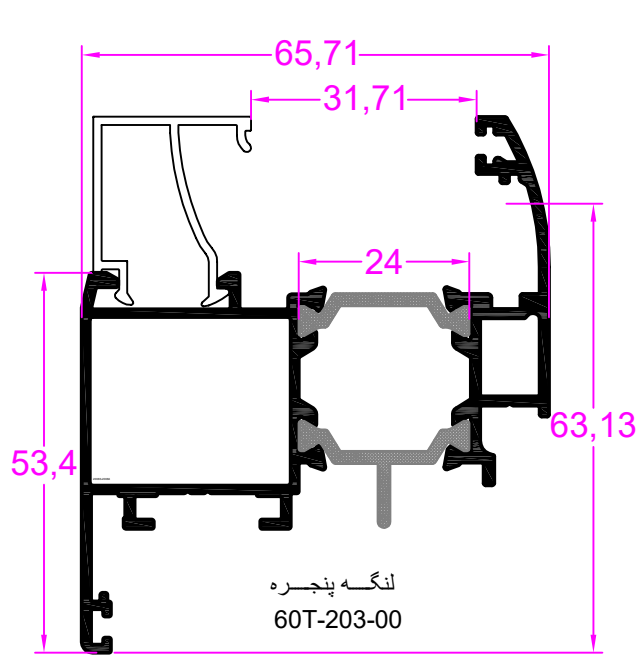

PROFILES

TH 60

Profile No.	weight(kg/m)
کد پروفیل	وزن پروفیل
فریم کتیبه ۱۰۸	1.095
فریم پنجره ۱۰۱	0.895
لنگه درب ۲۰۴	1.293

فریم کتیبه
60T-108-00

فریم پنجره
60T-101-00

لنگه درب
60T-204-00

Profile No.	weight(kg/m)
کد پروفیل	وزن پروفیل
لنگه پنجره-۲۰۳	1.088
وادار پنجره-303	1.499
زهوار 802	0.294
زهوار 803	0.137

زهوار 802

زهوار 803