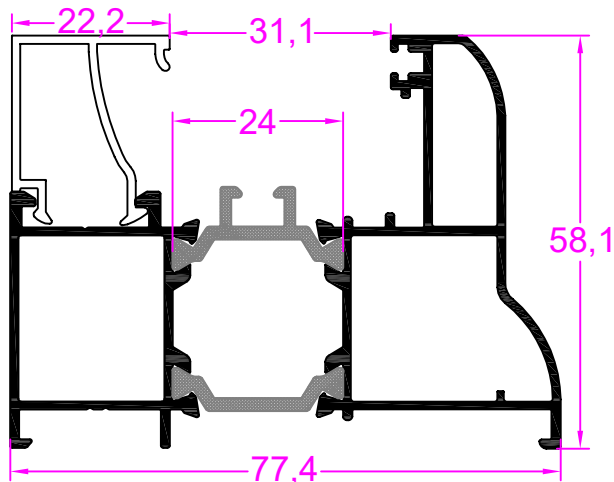

PROFILES

TH 60

Profile No.	weight(kg/m)
کد پروفیل	وزن پروفیل
فریم کتیبه ۱۰۸	1.095
فریم پنجره ۱۰۱	0.895
لنگه درب ۲۰۴	1.293

فریم کتیبه
60T-108-00

فریم پنجره
60T-101-00

لنگه درب
60T-204-00

Profile No.	weight(kg/m)
کد پروفیل	وزن پروفیل
لنگه پنجره-۲۰۳	1.088
وادار پنجره-303	1.499
زهوار 802	0.294
زهوار 803	0.137