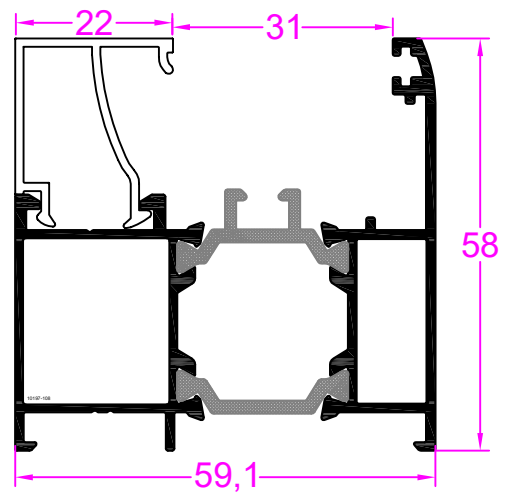

PROFILES

TH 60

Profile No.	weight(kg/m)
کد پروفیل	وزن پروفیل
فریم کتیبه ۱۰۸	1.095
فریم پنجره ۱۰۱	0.895
لنگه درب ۲۰۴	1.293

فریم کتیبه
60T-108-00

فریم پنجره
60T-101-00

لنگه درب
60T-204-00

Profile No.	weight(kg/m)
کد پروفیل	وزن پروفیل
لنگه پنجره-۲۰۳	1.088
وادار پنجره-303	1.499
زهوار 802	0.294
زهوار 803	0.137

زهوار 802

زهوار 803