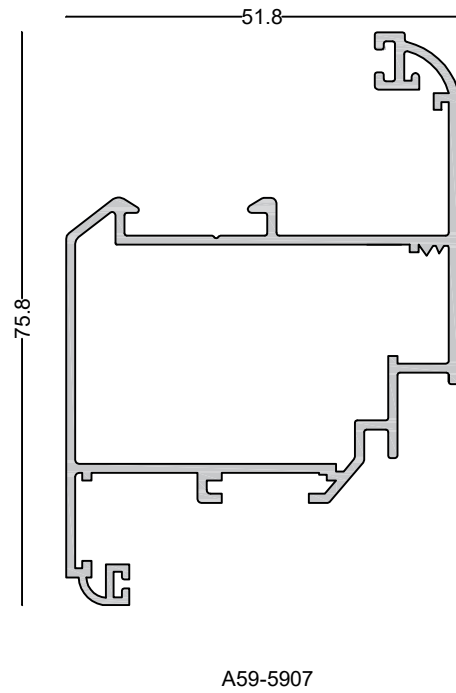

Profile No.	weight(kg/m)
کد پروفیل	وزن پروفیل
59-5901	0.990
59-5935	0.989
59-5905	1.194
59-5936	1.060

A59-5901

A59-5935

A59-5990

A59-5936

Profile No.	weight(kg/m)
کد پروفیل	وزن پروفیل
59-5907	1.257
59-5909	1.266
A59-5990	1.258

Profile No.	weight(kg/m)
کد پروفیل	وزن پروفیل
59-5906	1.263
59-5908	0.895

Profile No.	weight(kg/m)
کد پروفیل	وزن پروفیل
A59-5920	0.221
A 59-5940	0.676
A 59-5915	0.271

فریم

A59-5920

لنگه

فریم

A59-5915

لنگه

Profile No.	weight(kg/m)
کد پروفیل	وزن پروفیل
A 59-5945	0.776
A59-5930	0.172
A59-5906	0.7393

فریم

A59-5940

لنگه

ALH-5925

A-5930