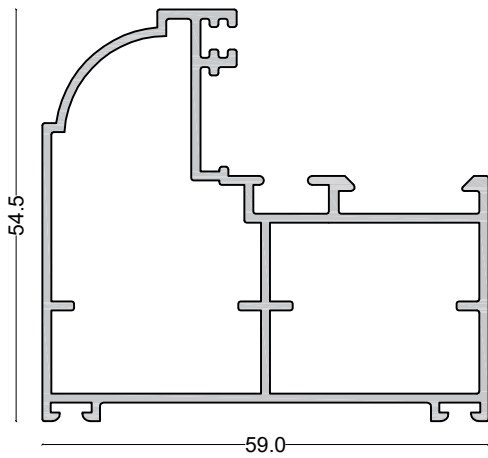

Profile No.	weight(kg/m)
کد پروفیل	وزن پروفیل
59-5901	0.990
59-5935	0.989
59-5905	1.194
59-5936	1.060

A59-5901

A59-5935

A59-5990

A59-5936

Profile No.	weight(kg/m)
کد پروفیل	وزن پروفیل
59-5907	1.257
59-5909	1.266
A59-5990	1.258

Profile No.	weight(kg/m)
کد پروفیل	وزن پروفیل
59-5906	1.263
59-5908	0.895

Profile No.	weight(kg/m)
کد پروفیل	وزن پروفیل
A59-5920	0.221
A 59-5940	0.676
A 59-5915	0.271

فریم

A59-5920

لنگه

فریم

A59-5915

لنگه