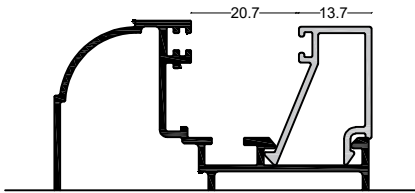

Profile No.	weight(kg/m)
کد پروفیل	وزن پروفیل
59-5901	0.990
59-5935	0.989
59-5905	1.194
59-5936	1.060

A59-5901

A59-5935

A59-5990

A59-5936

Profile No.	weight(kg/m)
کد پروفیل	وزن پروفیل
59-5907	1.257
59-5909	1.266
A59-5990	1.258

Profile No.	weight(kg/m)
کد پروفیل	وزن پروفیل
59-5906	1.263
59-5908	0.895

Profile No.	weight(kg/m)
کد پروفیل	وزن پروفیل
A59-5920	0.221
A 59-5940	0.676
A 59-5915	0.271

فریم

A59-5920

لنگه

فریم

A59-5915

لنگه

Profile No.	weight(kg/m)
کد پروفیل	وزن پروفیل
A 59-5945	0.776
A59-5930	0.172
A59-5906	0.7393

فریم

A59-5940

لنگه

ALH-5925

A-5930