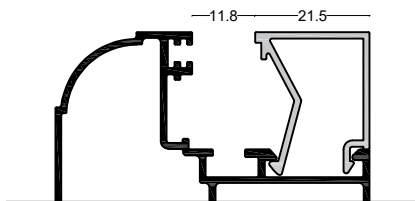

Profile No.	weight(kg/m)
کد پروفیل	وزن پروفیل
59-5901	0.990
59-5935	0.989
59-5905	1.194
59-5936	1.060

A59-5901

A59-5935

A59-5990

A59-5936

Profile No.	weight(kg/m)
کد پروفیل	وزن پروفیل
59-5907	1.257
59-5909	1.266
A59-5990	1.258

Profile No.	weight(kg/m)
کد پروفیل	وزن پروفیل
59-5906	1.263
59-5908	0.895

Profile No.	weight(kg/m)
کد پروفیل	وزن پروفیل
A59-5920	0.221
A 59-5940	0.676
A 59-5915	0.271

فریم

A59-5920

لنگه

فریم

A59-5915

لنگه