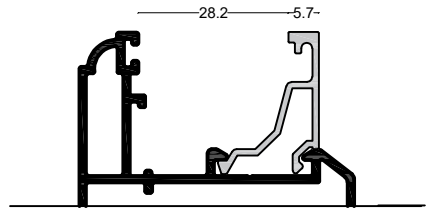

Profile No.	weight(kg/m)
کد پروفیل	وزن پروفیل
59-5901	0.990
59-5935	0.989
59-5905	1.194
59-5936	1.060

A59-5901

A59-5935

A59-5990

A59-5936

Profile No.	weight(kg/m)
کد پروفیل	وزن پروفیل
59-5907	1.257
59-5909	1.266
A59-5990	1.258

Profile No.	weight(kg/m)
کد پروفیل	وزن پروفیل
59-5906	1.263
59-5908	0.895

Profile No.	weight(kg/m)
کد پروفیل	وزن پروفیل
A59-5920	0.221
A 59-5940	0.676
A 59-5915	0.271

فریم

A59-5920

لنگه

فریم

A59-5915

لنگه

Profile No.	weight(kg/m)
کد پروفیل	وزن پروفیل
A 59-5945	0.776
A59-5930	0.172
A59-5906	0.7393

فریم

A59-5940

لنگه

ALH-5925

A-5930