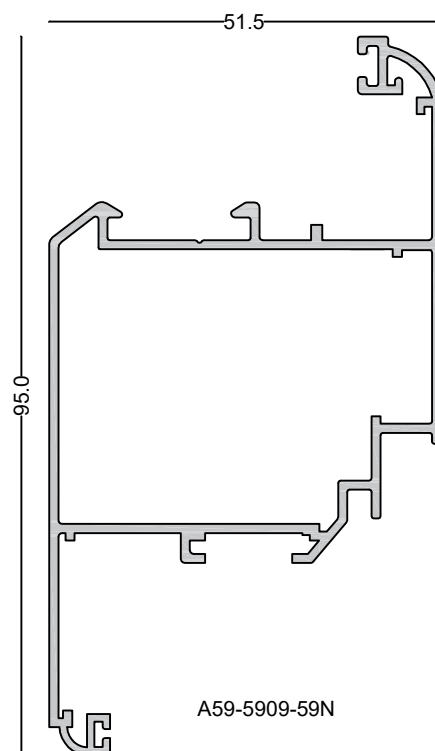

Profile No.	weight(kg/m)
کد پروفیل	وزن پروفیل
59-5901	0.990
59-5935	0.989
59-5905	1.194
59-5936	1.060

A59-5901

A59-5935

A59-5990

A59-5936

Profile No.	weight(kg/m)
کد پروفیل	وزن پروفیل
59-5907	1.257
59-5909	1.266
A59-5990	1.258

Profile No.	weight(kg/m)
کد پروفیل	وزن پروفیل
59-5906	1.263
59-5908	0.895

Profile No.	weight(kg/m)
کد پروفیل	وزن پروفیل
A59-5920	0.221
A 59-5940	0.676
A 59-5915	0.271

فریم

A59-5920

لنگه

فریم

A59-5915

لنگه

Profile No.	weight(kg/m)
کد پروفیل	وزن پروفیل
A 59-5945	0.776
A59-5930	0.172
A59-5906	0.7393

فریم

A59-5940

لنگه

ALH-5925

A-5930