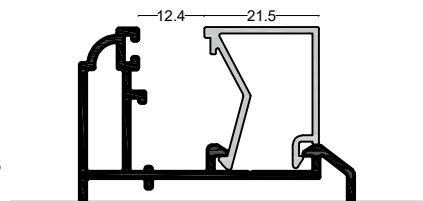

Profile No.	weight(kg/m)
کد پروفیل	وزن پروفیل
59-5901	0.990
59-5935	0.989
59-5905	1.194
59-5936	1.060

A59-5901

A59-5935

A59-5990

A59-5936

Profile No.	weight(kg/m)
کد پروفیل	وزن پروفیل
59-5907	1.257
59-5909	1.266
A59-5990	1.258

Profile No.	weight(kg/m)
کد پروفیل	وزن پروفیل
59-5906	1.263
59-5908	0.895

Profile No.	weight(kg/m)
کد پروفیل	وزن پروفیل
A59-5920	0.221
A 59-5940	0.676
A 59-5915	0.271

فریم

A59-5920

لنگه

فریم

A59-5915

لنگه