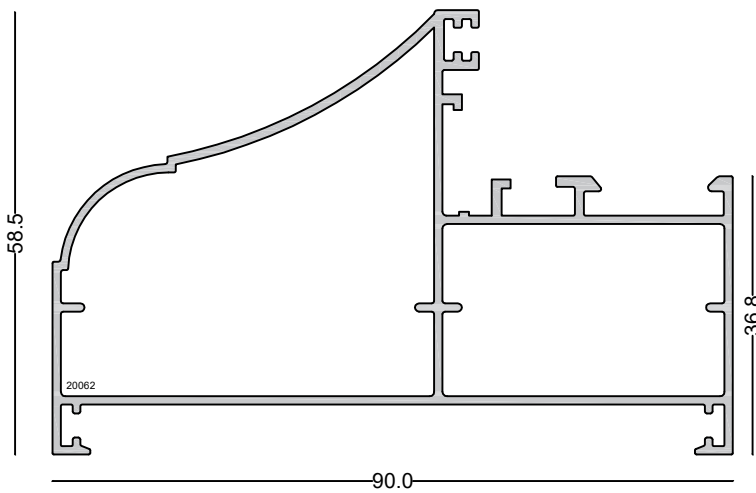

Profile No.	weight(kg/m)
کد پروفیل	وزن پروفیل
59-5901	0.990
59-5935	0.989
59-5905	1.194
59-5936	1.060

A59-5901

A59-5935

A59-5990

A59-5936

Profile No.	weight(kg/m)
کد پروفیل	وزن پروفیل
59-5907	1.257
59-5909	1.266
A59-5990	1.258

Profile No.	weight(kg/m)
کد پروفیل	وزن پروفیل
59-5906	1.263
59-5908	0.895

Profile No.	weight(kg/m)
کد پروفیل	وزن پروفیل
A59-5920	0.221
A 59-5940	0.676
A 59-5915	0.271

فریم

A59-5920

لنگه

فریم

A59-5915

لنگه

Profile No.	weight(kg/m)
کد پروفیل	وزن پروفیل
A 59-5945	0.776
A59-5930	0.172
A59-5906	0.7393

فریم

A59-5940

لنگه

ALH-5925

A-5930