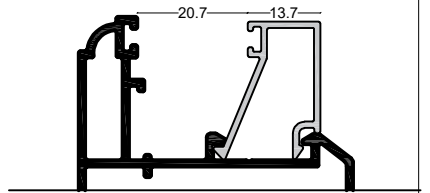

A59-5940

لنگه