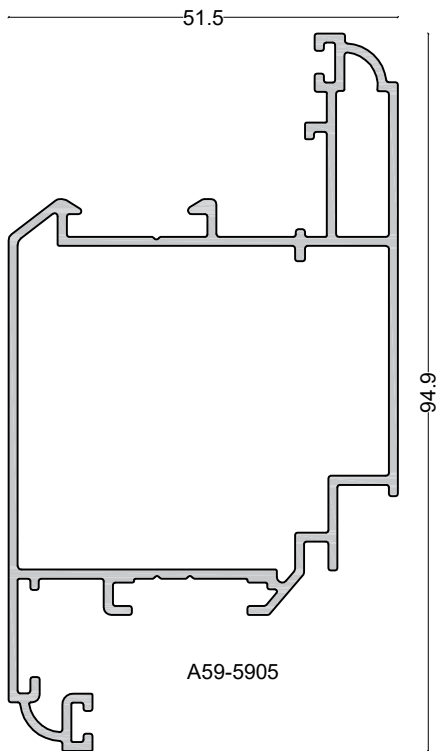

Profile No.	weight(kg/m)
کد پروفیل	وزن پروفیل
59-5901	0.990
59-5935	0.989
59-5905	1.194
59-5936	1.060

A59-5901

A59-5935

A59-5990

A59-5936

Profile No.	weight(kg/m)
کد پروفیل	وزن پروفیل
59-5907	1.257
59-5909	1.266
A59-5990	1.258

Profile No.	weight(kg/m)
کد پروفیل	وزن پروفیل
59-5906	1.263
59-5908	0.895

Profile No.	weight(kg/m)
کد پروفیل	وزن پروفیل
A59-5920	0.221
A 59-5940	0.676
A 59-5915	0.271

فریم

A59-5920

لنگه

فریم

A59-5915

لنگه

Profile No.	weight(kg/m)
کد پروفیل	وزن پروفیل
A 59-5945	0.776
A59-5930	0.172
A59-5906	0.7393

فریم

A59-5940

لنگه

ALH-5925

A-5930