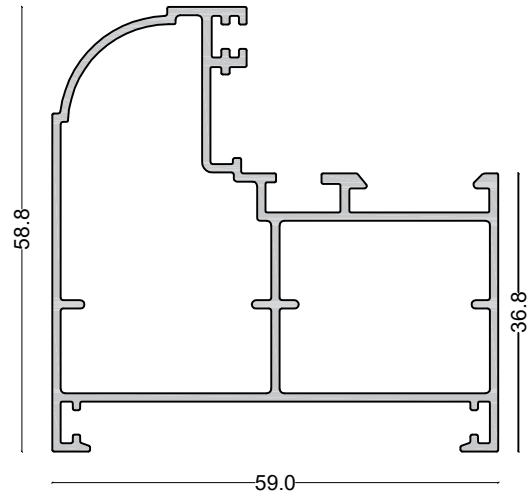

Profile No.	weight(kg/m)
کد پروفیل	وزن پروفیل
59-5901	0.990
59-5935	0.989
59-5905	1.194
59-5936	1.060

A59-5901

A59-5935

A59-5990

A59-5936

Profile No.	weight(kg/m)
کد پروفیل	وزن پروفیل
59-5907	1.257
59-5909	1.266
A59-5990	1.258

Profile No.	weight(kg/m)
کد پروفیل	وزن پروفیل
59-5906	1.263
59-5908	0.895

Profile No.	weight(kg/m)
کد پروفیل	وزن پروفیل
A59-5920	0.221
A 59-5940	0.676
A 59-5915	0.271

فریم

A59-5920

لنگه

فریم

A59-5915

لنگه

Profile No.	weight(kg/m)
کد پروفیل	وزن پروفیل
A 59-5945	0.776
A59-5930	0.172
A59-5906	0.7393

فریم

A59-5940

لنگه

ALH-5925

A-5930