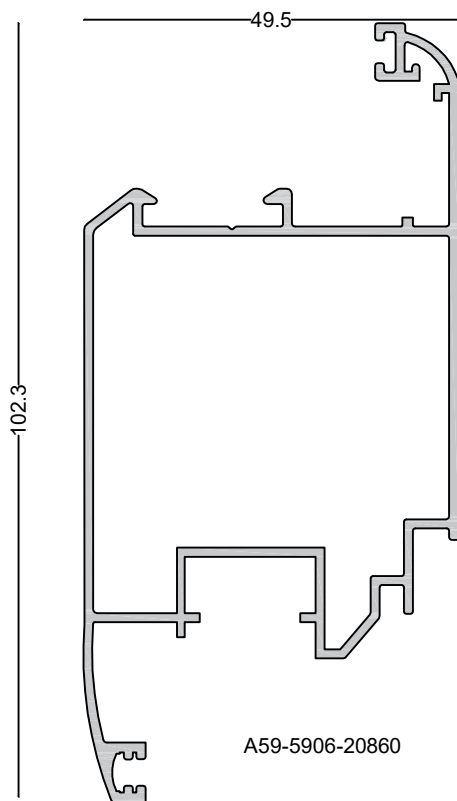

Profile No.	weight(kg/m)
کد پروفیل	وزن پروفیل
59-5901	0.990
59-5935	0.989
59-5905	1.194
59-5936	1.060

A59-5901

A59-5935

A59-5990

A59-5936

Profile No.	weight(kg/m)
کد پروفیل	وزن پروفیل
59-5907	1.257
59-5909	1.266
A59-5990	1.258

Profile No.	weight(kg/m)
کد پروفیل	وزن پروفیل
59-5906	1.263
59-5908	0.895

Profile No.	weight(kg/m)
کد پروفیل	وزن پروفیل
A59-5920	0.221
A 59-5940	0.676
A 59-5915	0.271

فریم

A59-5920

لنگه

فریم

A59-5915

لنگه

Profile No.	weight(kg/m)
کد پروفیل	وزن پروفیل
A 59-5945	0.776
A59-5930	0.172
A59-5906	0.7393

فریم

A59-5940

لنگه

ALH-5925

A-5930