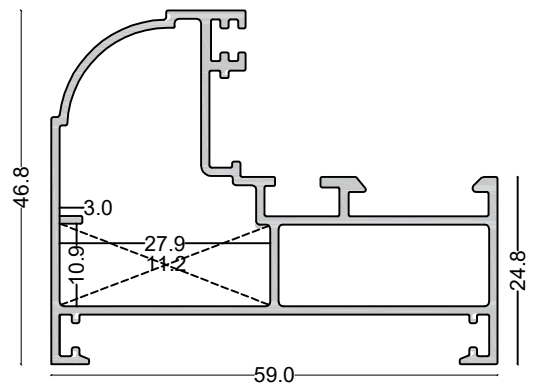

Profile No.	weight(kg/m)
کد پروفیل	وزن پروفیل
59-5901	0.990
59-5935	0.989
59-5905	1.194
59-5936	1.060

A59-5901

A59-5935

A59-5990

A59-5936

Profile No.	weight(kg/m)
کد پروفیل	وزن پروفیل
59-5907	1.257
59-5909	1.266
A59-5990	1.258

Profile No.	weight(kg/m)
کد پروفیل	وزن پروفیل
59-5906	1.263
59-5908	0.895

Profile No.	weight(kg/m)
کد پروفیل	وزن پروفیل
A59-5920	0.221
A 59-5940	0.676
A 59-5915	0.271

فریم

A59-5920

لنگه

فریم

A59-5915

لنگه

Profile No.	weight(kg/m)
کد پروفیل	وزن پروفیل
A 59-5945	0.776
A59-5930	0.172
A59-5906	0.7393

فریم

A59-5940

لنگه

ALH-5925

A-5930