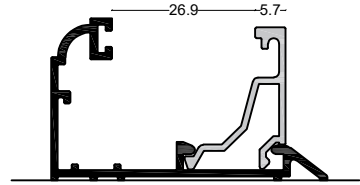

Profile No.	weight(kg/m)
کد پروفیل	وزن پروفیل
A47-4701	0.826
A47-4705	0.924
A47-4710	0.752
A47-4706	0.7393

A47-4701

A47-4705

A47-4710

A47-4706

SC:1/1

Profile No.	weight(kg/m)
کد پروفیل	وزن پروفیل
A47-4720	0.221
A47-4715	0.271
A 47-4740	0.676
A 47-4725	0.875
A 47-4730	0.172

فریم

لنگه

A47-4720

فریم

لنگه

A47-4715

فریم

لنگه