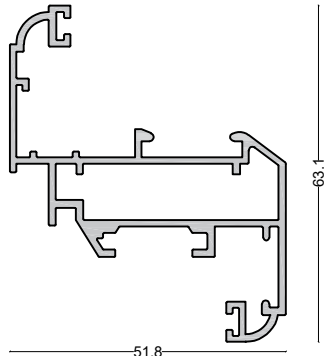

Profile No.	weight(kg/m)
کد پروفیل	وزن پروفیل
A47-4701	0.826
A47-4705	0.924
A47-4710	0.752
A47-4706	0.7393

A47-4701

A47-4705

A47-4710

A47-4706

SC:1/1

Profile No.	weight(kg/m)
کد پروفیل	وزن پروفیل
A47-4720	0.221
A47-4715	0.271
A 47-4740	0.676
A 47-4725	0.875
A 47-4730	0.172

فریم

لنگه

A47-4720

فریم

لنگه

A47-4715

فریم

لنگه