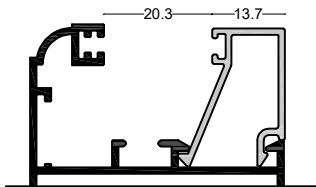

Profile No.	weight(kg/m)
کد پروفیل	وزن پروفیل
A47-4701	0.826
A47-4705	0.924
A47-4710	0.752
A47-4706	0.7393

A47-4701

A47-4705

A47-4710

A47-4706

SC:1/1

Profile No.	weight(kg/m)
کد پروفیل	وزن پروفیل
A47-4720	0.221
A47-4715	0.271
A 47-4740	0.676
A 47-4725	0.875
A 47-4730	0.172

فریم

لنگه

A47-4720

فریم

لنگه

A47-4715

فریم

لنگه