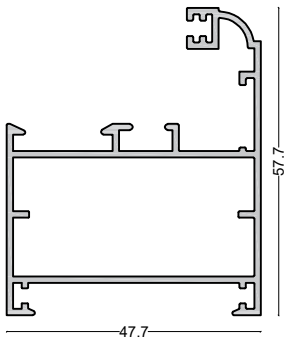

Profile No.	weight(kg/m)
کد پروفیل	وزن پروفیل
A47-4701	0.826
A47-4705	0.924
A47-4710	0.752
A47-4706	0.7393

A47-4701

A47-4705

A47-4710

A47-4706

SC:1/1

Profile No.	weight(kg/m)
کد پروفیل	وزن پروفیل
A47-4720	0.221
A47-4715	0.271
A 47-4740	0.676
A 47-4725	0.875
A 47-4730	0.172

فریم

لنگه

A47-4720

فریم

لنگه

A47-4715

فریم

لنگه