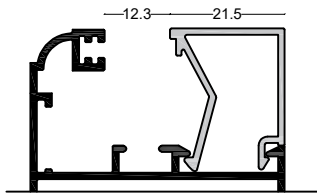

Profile No.	weight(kg/m)
کد پروفیل	وزن پروفیل
A47-4701	0.826
A47-4705	0.924
A47-4710	0.752
A47-4706	0.7393

A47-4701

A47-4705

A47-4710

A47-4706

SC:1/1

Profile No.	weight(kg/m)
کد پروفیل	وزن پروفیل
A47-4720	0.221
A47-4715	0.271
A 47-4740	0.676
A 47-4725	0.875
A 47-4730	0.172

فریم

لنگه

A47-4720

فریم

لنگه

A47-4715

فریم

لنگه