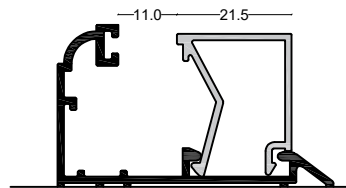

Profile No.	weight(kg/m)
کد پروفیل	وزن پروفیل
A47-4701	0.826
A47-4705	0.924
A47-4710	0.752
A47-4706	0.7393

A47-4701

A47-4705

A47-4710

A47-4706

SC:1/1

Profile No.	weight(kg/m)
کد پروفیل	وزن پروفیل
A47-4720	0.221
A47-4715	0.271
A 47-4740	0.676
A 47-4725	0.875
A 47-4730	0.172

فریم

لنگه

A47-4720

فریم

لنگه

A47-4715

فریم

لنگه