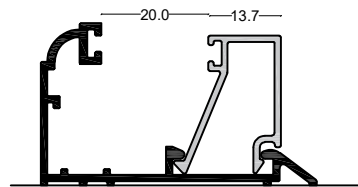

Profile No.	weight(kg/m)
کد پروفیل	وزن پروفیل
A47-4701	0.826
A47-4705	0.924
A47-4710	0.752
A47-4706	0.7393

A47-4701

A47-4705

A47-4710

A47-4706

SC:1/1

Profile No.	weight(kg/m)
کد پروفیل	وزن پروفیل
A47-4720	0.221
A47-4715	0.271
A 47-4740	0.676
A 47-4725	0.875
A 47-4730	0.172

فریم

لنگه

A47-4720

فریم

لنگه

A47-4715

فریم

لنگه