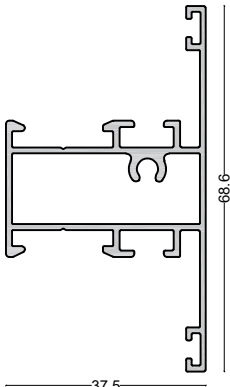

Profile No.	weight(kg/m)
کد پروفیل	وزن پروفیل
A47-4701	0.826
A47-4705	0.924
A47-4710	0.752
A47-4706	0.7393

A47-4701

A47-4705

A47-4710

A47-4706

SC:1/1

Profile No.	weight(kg/m)
کد پروفیل	وزن پروفیل
A47-4720	0.221
A47-4715	0.271
A 47-4740	0.676
A 47-4725	0.875
A 47-4730	0.172

فریم

لنگه

A47-4720

فریم

لنگه

A47-4715

فریم

لنگه