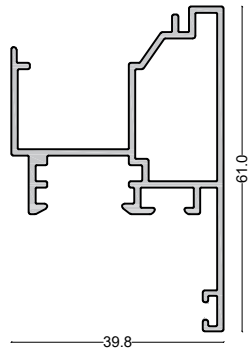

Profile No.	weight(kg/m)
کد پروفیل	وزن پروفیل
A47-4701	0.826
A47-4705	0.924
A47-4710	0.752
A47-4706	0.7393

A47-4701

A47-4705

A47-4710

A47-4706

SC:1/1

Profile No.	weight(kg/m)
کد پروفیل	وزن پروفیل
A47-4720	0.221
A47-4715	0.271
A 47-4740	0.676
A 47-4725	0.875
A 47-4730	0.172

فریم

لنگه

A47-4720

فریم

لنگه

A47-4715

فریم

لنگه