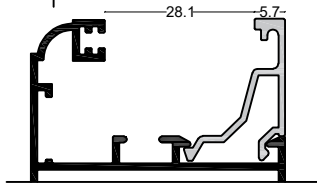

Profile No.	weight(kg/m)
کد پروفیل	وزن پروفیل
A47-4701	0.826
A47-4705	0.924
A47-4710	0.752
A47-4706	0.7393

A47-4701

A47-4705

A47-4710

A47-4706

SC:1/1

Profile No.	weight(kg/m)
کد پروفیل	وزن پروفیل
A47-4720	0.221
A47-4715	0.271
A 47-4740	0.676
A 47-4725	0.875
A 47-4730	0.172

فریم

لنگه

A47-4720

فریم

لنگه

A47-4715

فریم

لنگه